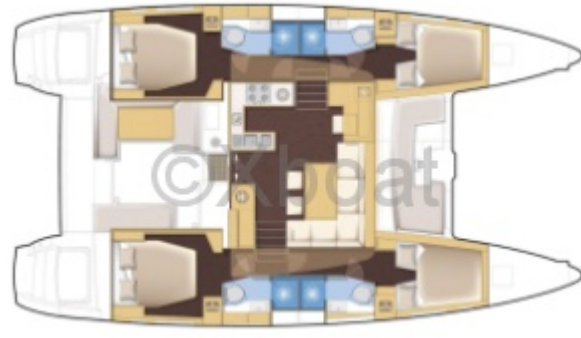

Général

Constructeur : Lagoon
Année : 2012
Longueur : 13,96
Tirant d'eau minimum : 1,30
Coque : Catamaran
Région : Italie Sicile
Détails place :
Pavillon : Pologne

Sous type : Plaisance
Architecte :
Matériau : GRP Poly
Largeur : 7,87
Quille : Quillard
Radeau : Oui
Place de port : Oui
Leasing en cours : Non

Aménagements

Cabine Marin : 1
WC : Electrique
Timonerie : Non

Cabine Double : 4
Salle d'eau : 5
Couchettes : 8
Flybridge : Oui

électronique

Détails radar : Quantum de 2023
Détails pilote : Raymarine 2022
Détails sondeur : Raymarine 2022
Détails GPS : Raymarine 2022
Détails traceur : Raymarine 12' + Axiom 9'

TV : Oui

Lave-linge : Non

TV SAT : Oui

Divers

Commentaires : Lagoon 450 F - Coussins extérieurs de 20252

version 4 cabines / 4 cabines version